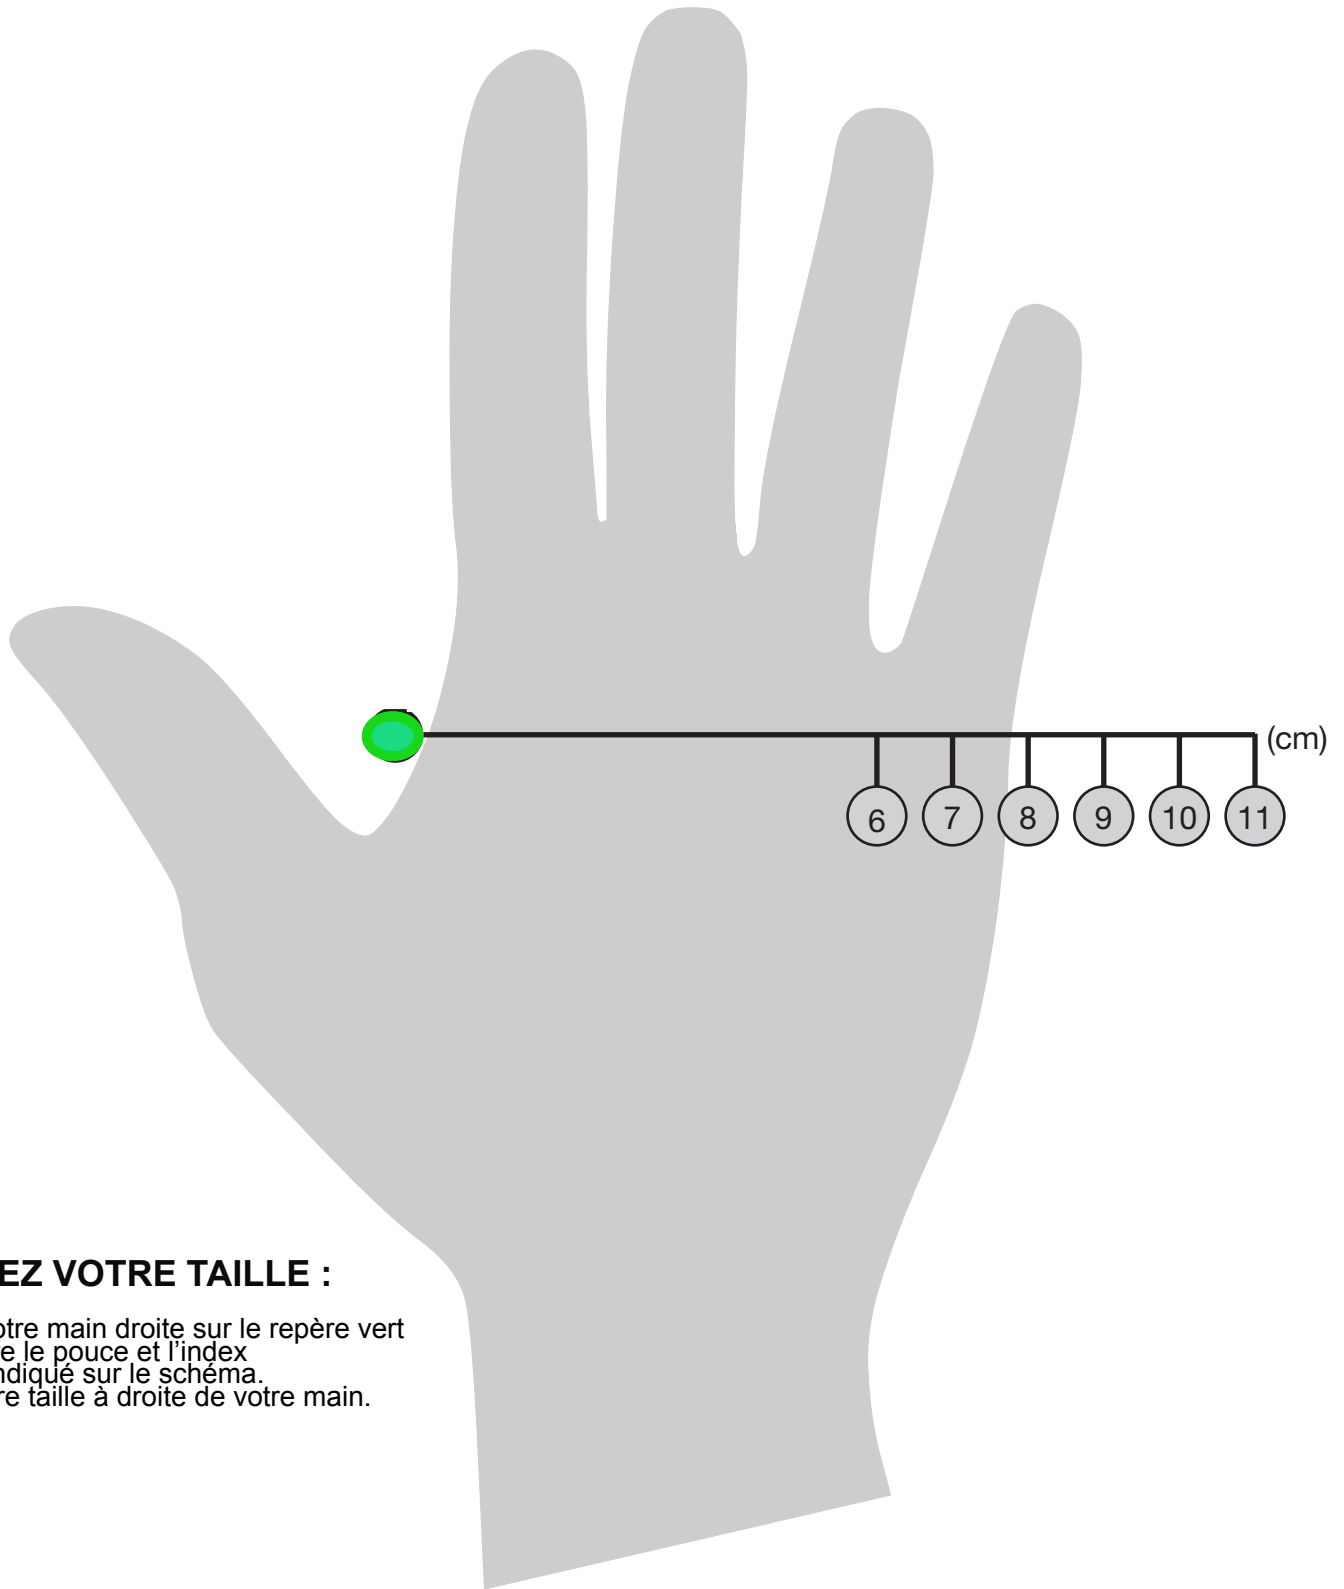

PROTECTION DES MAINS

VERIFIEZ VOTRE TAILLE :

Placez votre main droite sur le repère vert
situé entre le pouce et l'index
comme indiqué sur le schéma.
Lisez votre taille à droite de votre main.